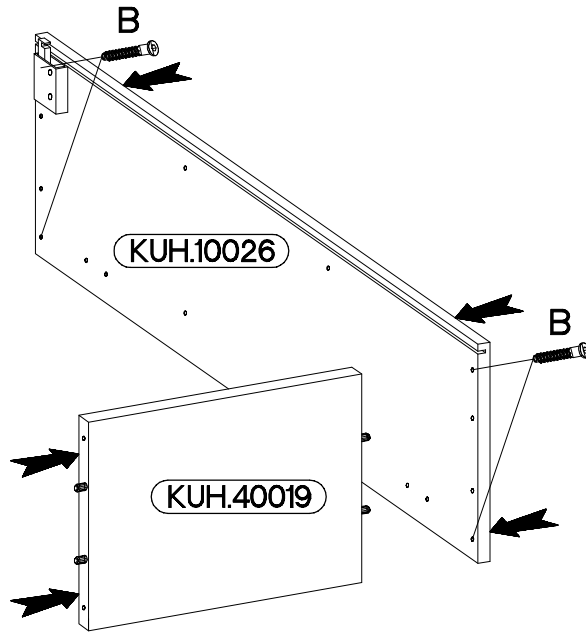

40 G-72 1F

KUH.30008
KUH.40019

Ersatzteil Nummer	Dimension
KUH.10026 x2	715x290x16
KUH.30008 x2	366x250x16
KUH.40019 x2	367x276x16
KUH.60029	713x385x2,5
KUH.70599	396x713x16

+8x30mm A	6,4 x 50mm B		+35/0mm HG	+5/19mm J	
8	8	8	2	8	2
	+3.5x13mm P5	+3.0x20mm P7	+4.0x30mm P8	L=192mm S	M4x22mm U
1	4	8-10	4	1	2

ISM-KUH-02138

†8x30mm  A 8	†4.0x30mm  P8 4	 K 2
---	--	--

2

6,4 x 50mm		
		
B	O	E1
4	1	4

3

6,4 x 50mm		
		
B	O	E1
4	1	4

4

5

L=192mm	M4x22mm
	
S	U
1	2