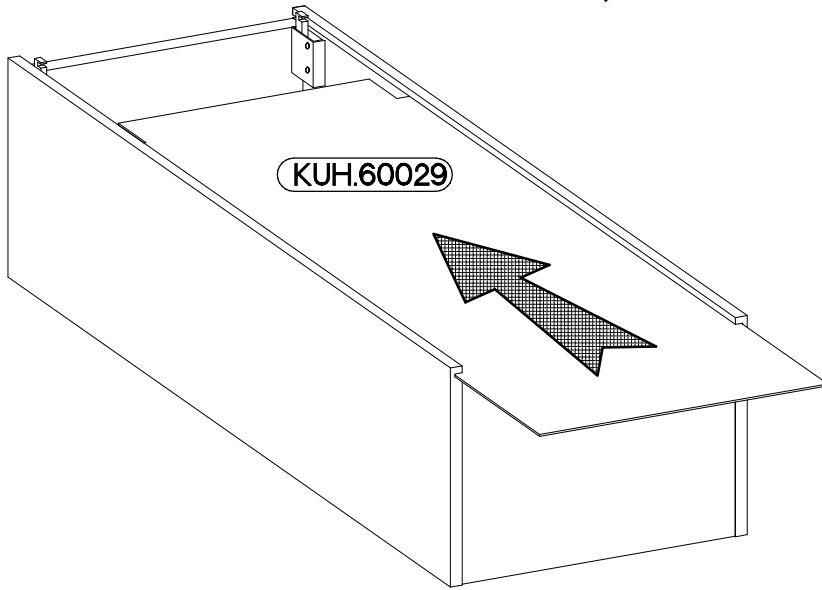

40 G-72 1F

KUH.30008
KUH.40019

Ersatzteil Nummer	Dimension
KUH.10026 x2	715x290x16
KUH.30008 x2	366x250x16
KUH.40019 x2	367x276x16
KUH.60029	713x385x2,5
KUH.70599	396x713x16

+8x30mm A	6,4 x 50mm B		+35/0mm HG	+5/19mm J	
8	8	8	2	8	2
	+3.5x13mm P5	+3.0x20mm P7	+4.0x30mm P8	L=192mm S	M4x22mm U
1	4	8-10	4	1	2

ISM-KUH-02138

†8x30mm  A 8	†4.0x30mm  P8 4	 K 2
---	--	--

2

6,4 x 50mm		
		
B	O	E1
4	1	4

3

6,4 x 50mm		
		
B	O	E1
4	1	4

4

5

L=192mm	M4x22mm
	
S	U
1	2