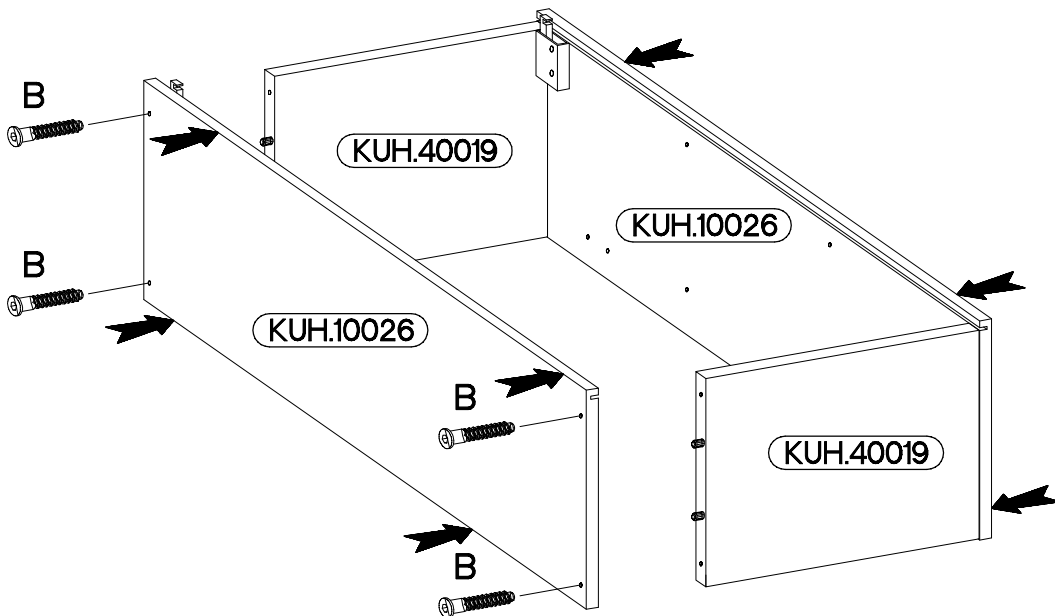

40 G-72 1F

KUH.30008
KUH.40019

Ersatzteil Nummer	Dimension
KUH.10026 x2	715x290x16
KUH.30008 x2	366x250x16
KUH.40019 x2	367x276x16
KUH.60029	713x385x2,5
KUH.70599	396x713x16

+8x30mm A	6,4 x 50mm B		+35/0mm HG	+5/19mm J	
8	8	8	2	8	2
	+3.5x13mm P5	+3.0x20mm P7	+4.0x30mm P8	L=192mm S	M4x22mm U
1	4	8-10	4	1	2

ISM-KUH-02138

†8x30mm  A 8	†4.0x30mm  P8 4	 K 2
---	--	--

2

6,4 x 50mm		
		
B	O	E1
4	1	4

3

6,4 x 50mm		
		
B	O	E1
4	1	4

4

5

L=192mm	M4x22mm
	
S	U
1	2