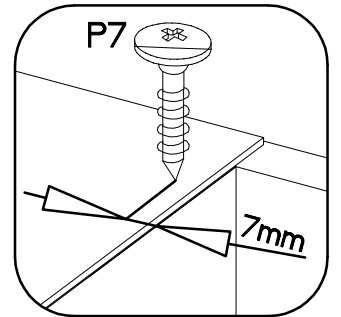

40 G-72 1F

KUH.30008
KUH.40019

Ersatzteil Nummer	Dimension
KUH.10026 x2	715x290x16
KUH.30008 x2	366x250x16
KUH.40019 x2	367x276x16
KUH.60029	713x385x2,5
KUH.70599	396x713x16

+8x30mm A	6,4 x 50mm B		+35/0mm HG	+5/19mm J	
8	8	8	2	8	2
	+3.5x13mm P5	+3.0x20mm P7	+4.0x30mm P8	L=192mm S	M4x22mm U
1	4	8-10	4	1	2

ISM-KUH-02138

†8x30mm  A 8	†4.0x30mm  P8 4	 K 2
---	--	--

2

6,4 x 50mm		
		
B	O	E1
4	1	4

3

6,4 x 50mm		
		
B	O	E1
4	1	4

4

5

6

7

8

LEFT

RIGHT

9

±35/0mm	±3.5x13mm
HG	P5
2	4

VARIANT HIGH GLOSS

L=192mm	M4x22mm
	
S	U
1	2