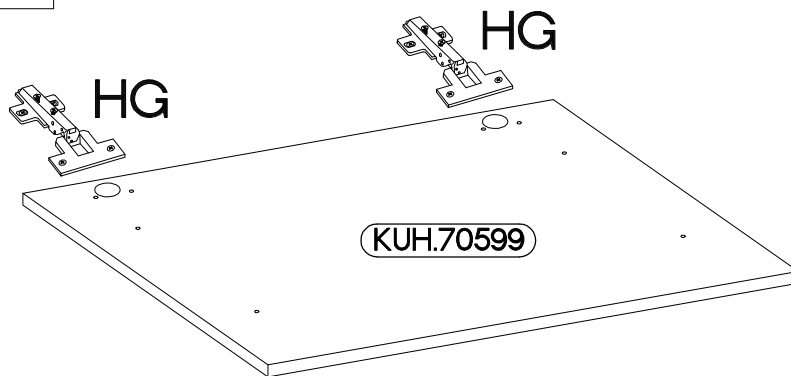

ISM-KUH-02138

†8x30mm  A 8	†4.0x30mm  P8 4	 K 2
---	--	--

2

6,4 x 50mm		
		
B	O	E1
4	1	4

3

6,4 x 50mm		
		
B	O	E1
4	1	4

4

5

6

7

8

LEFT

RIGHT

9

±35/0mm	±3.5x13mm
HG	P5
2	4

VARIANT HIGH GLOSS

L=192mm	M4x22mm
	
S	U
1	2