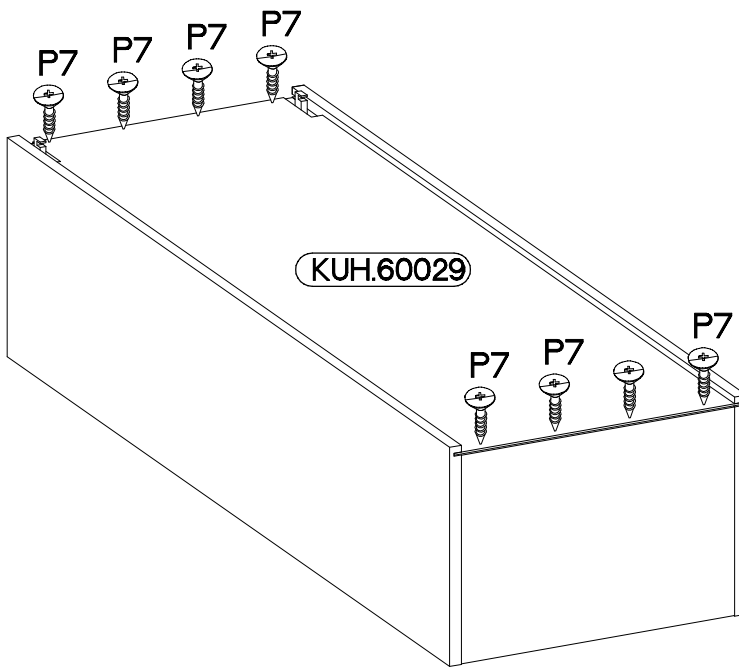

40 G-72 1F

KUH.30008
KUH.40019

Ersatzteil Nummer	Dimension
KUH.10026 x2	715x290x16
KUH.30008 x2	366x250x16
KUH.40019 x2	367x276x16
KUH.60029	713x385x2,5
KUH.70599	396x713x16

+8x30mm A	6,4 x 50mm B		+35/0mm HG	+5/19mm J	
8	8	8	2	8	2
	+3.5x13mm P5	+3.0x20mm P7	+4.0x30mm P8	L=192mm S	M4x22mm U
1	4	8-10	4	1	2

ISM-KUH-02138

†8x30mm  A 8	†4.0x30mm  P8 4	 K 2
---	--	--

2

6,4 x 50mm		
		
B	O	E1
4	1	4

3

6,4 x 50mm		
		
B	O	E1
4	1	4

4

5

6

7

8

LEFT

RIGHT

9

±35/0mm	±3.5x13mm
HG	P5
2	4

VARIANT HIGH GLOSS

L=192mm	M4x22mm
	
S	U
1	2