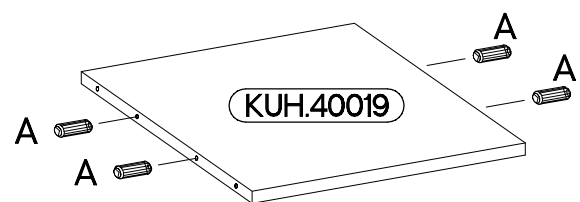

40 G-72 1F

KUH.30008
KUH.40019

Ersatzteil Nummer	Dimension
KUH.10026 x2	715x290x16
KUH.30008 x2	366x250x16
KUH.40019 x2	367x276x16
KUH.60029	713x385x2,5
KUH.70599	396x713x16

+8x30mm A	6,4 x 50mm B		+35/0mm HG	+5/19mm J	
8	8	8	2	8	2
	+3.5x13mm P5	+3.0x20mm P7	+4.0x30mm P8	L=192mm S	M4x22mm U
1	4	8-10	4	1	2

ISM-KUH-02138

†8x30mm  A 8	†4.0x30mm  P8 4	 K 2
---	--	--

2

6,4 x 50mm		
		
B	O	E1
4	1	4

3

6,4 x 50mm		
		
B	O	E1
4	1	4

4

5

L=192mm	M4x22mm
	
S	U
1	2