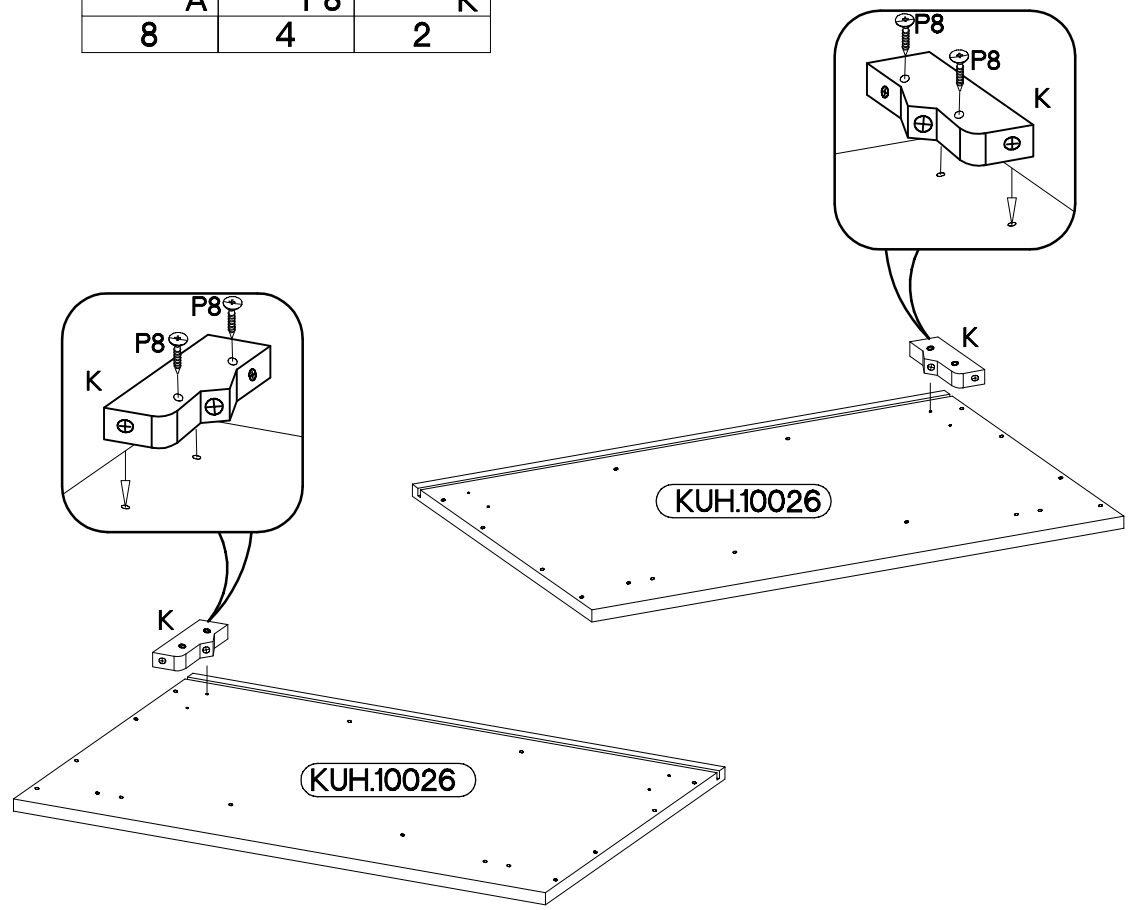

40 G-72 1F

KUH.30008
KUH.40019

Ersatzteil Nummer	Dimension
KUH.10026 x2	715x290x16
KUH.30008 x2	366x250x16
KUH.40019 x2	367x276x16
KUH.60029	713x385x2,5
KUH.70599	396x713x16

+8x30mm A	6,4 x 50mm B		+35/0mm HG	+5/19mm J	
8	8	8	2	8	2
	+3.5x13mm P5	+3.0x20mm P7	+4.0x30mm P8	L=192mm S	M4x22mm U
1	4	8-10	4	1	2

ISM-KUH-02138

†8x30mm  A 8	†4.0x30mm  P8 4	 K 2
---	--	--

2

6,4 x 50mm		
		
B	O	E1
4	1	4

3

6,4 x 50mm		
		
B	O	E1
4	1	4

4

5

6

7

8

LEFT

RIGHT

9

±35/0mm	±3.5x13mm
HG	P5
2	4

VARIANT HIGH GLOSS

L=192mm	M4x22mm
	
S	U
1	2