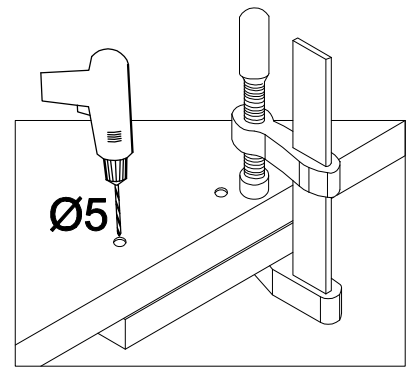

ISM-KUH-02138

†8x30mm  A 8	†4.0x30mm  P8 4	 K 2
---	--	--

2

6,4 x 50mm		
		
B	O	E1
4	1	4

3

6,4 x 50mm		
		
B	O	E1
4	1	4

4

5

6

7

8

LEFT

RIGHT

9

±35/0mm	±3.5x13mm
HG	P5
2	4

VARIANT HIGH GLOSS

L=192mm	M4x22mm
	
S	U
1	2